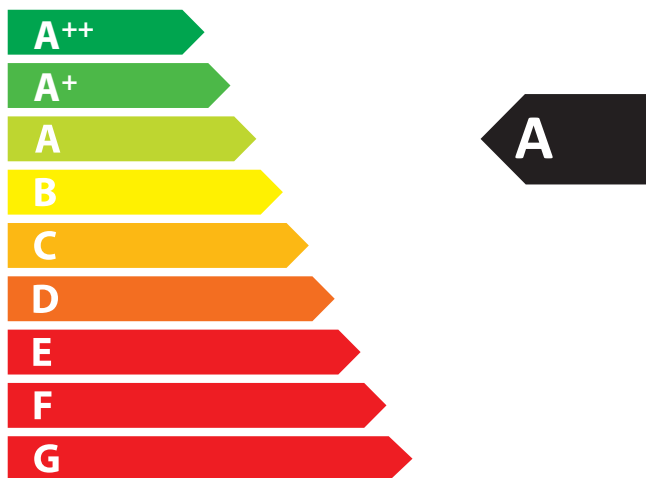

ENERG

енергия · ενεργεια

Focal Point Fires

L23 Flueless Gas Fire

1,8
kW

ENERGIA · ЕНЕРГИЯ · ΕΝΕΡΓΕΙΑ · ENERGIJA · ENERGY · ENERGIE · ENERGI

2015/1186